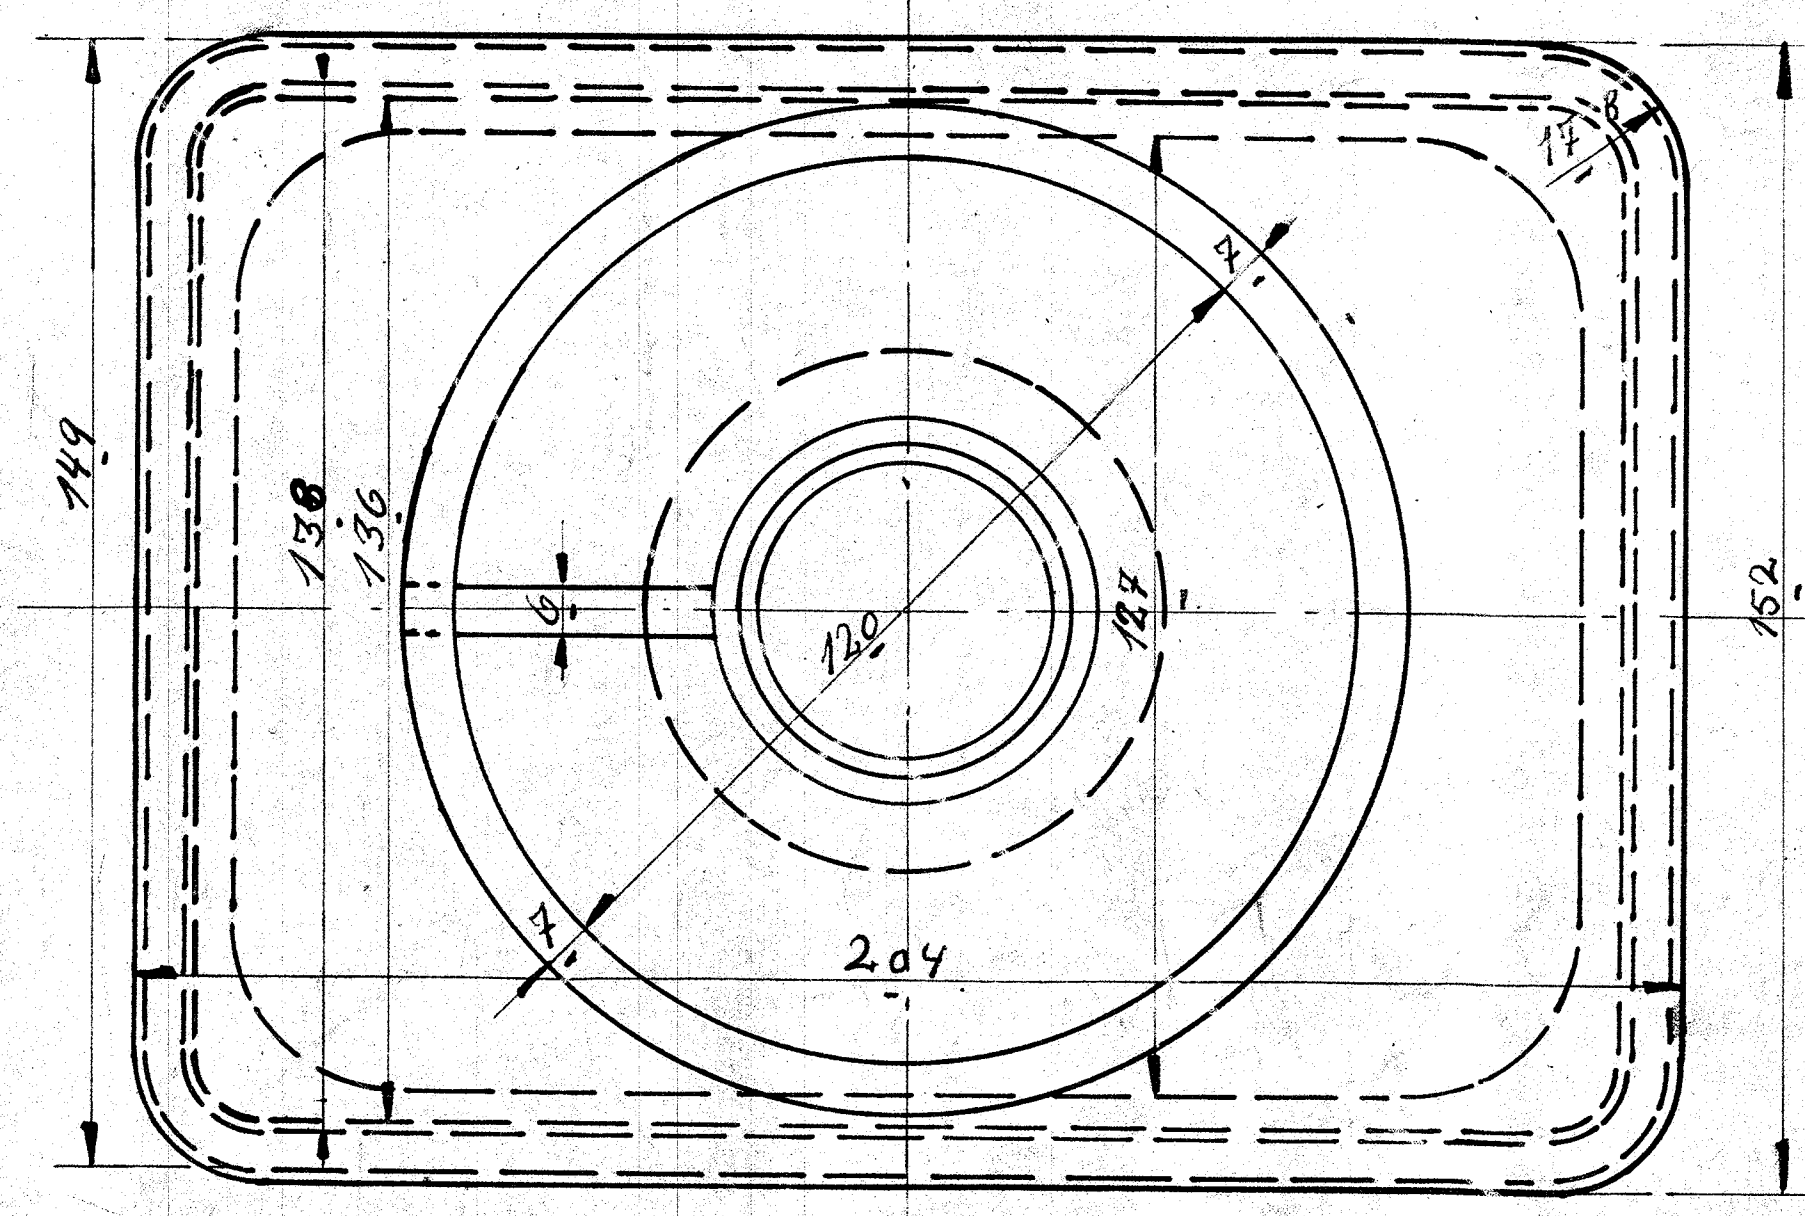

60109

1	8	Hus	Staal 5 fodde gods	1096 <sup>11.27</sup> / <sub>2</sub>
2	8	do	"	1096 <sup>11.27</sup> / <sub>2</sub>
3	1	Underdel	"	1096 <sup>11.27</sup> / <sub>3</sub>
4	8	do.	"	1096 <sup>11.27</sup> / <sub>3</sub>
5	16	Klods 188x128x57	Gummi	Købes

**Hustil Gummiklods**

Diesel-el  HK Motor leha

H.E.	1:1	11.27
A.H.		
Wær		
3/11-31		

Blum