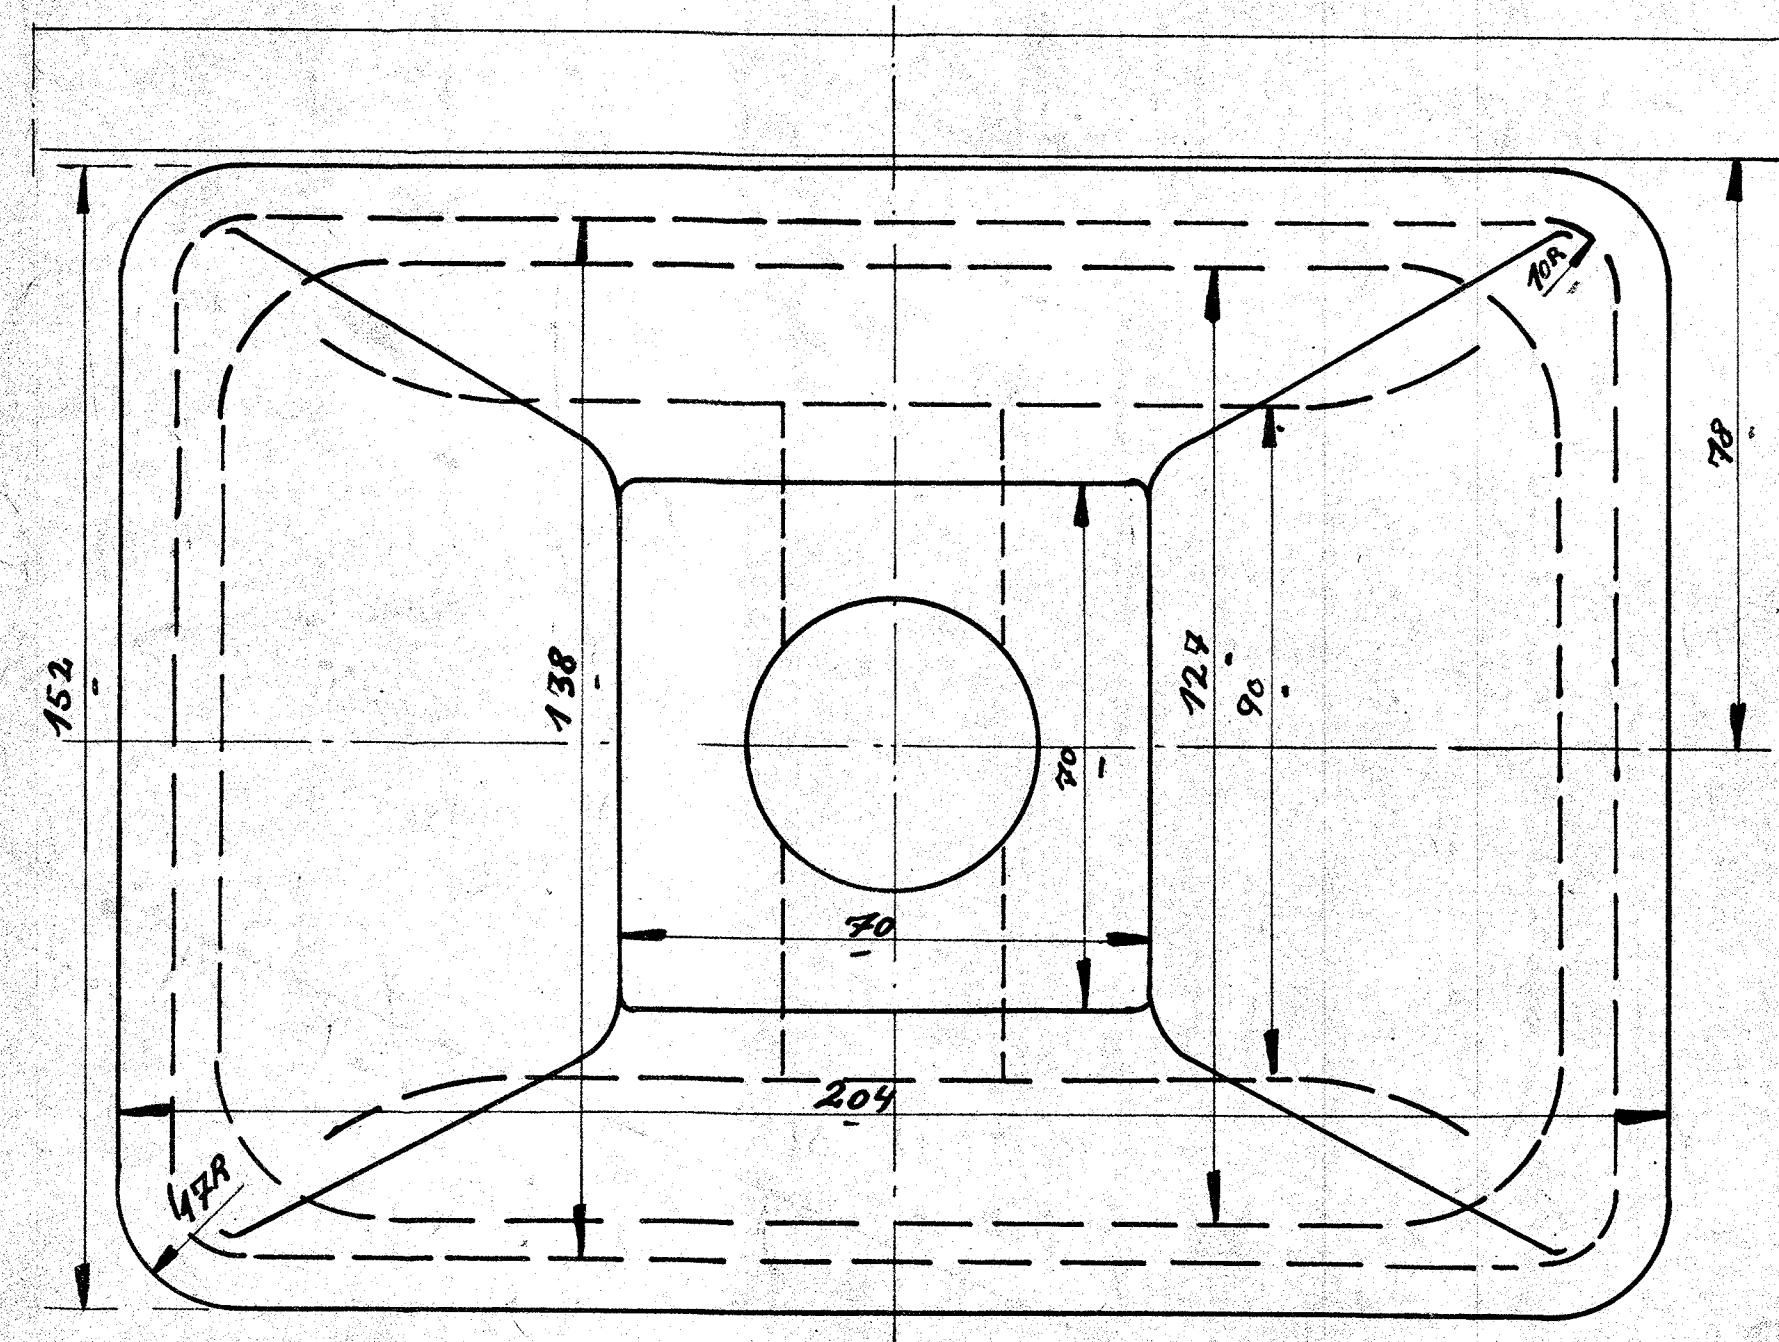

60109

1	8	Hus	Staal 5 fodde gods	1096 <sup>11.27</sup> / <sub>2</sub>
2	8	do	"	1096 <sup>11.27</sup> / <sub>2</sub>
3	1	Underdel	"	1096 <sup>11.27</sup> / <sub>3</sub>
4	8	do.	"	1096 <sup>11.27</sup> / <sub>3</sub>
5	16	Klods 188x128x57	Gummi	Købes

**Hustil Gummiklods**

Diesel-el  HK Motor leha

H.E.	1:1	11.27
A.H.		
Wær		
3/11-31		

Blum