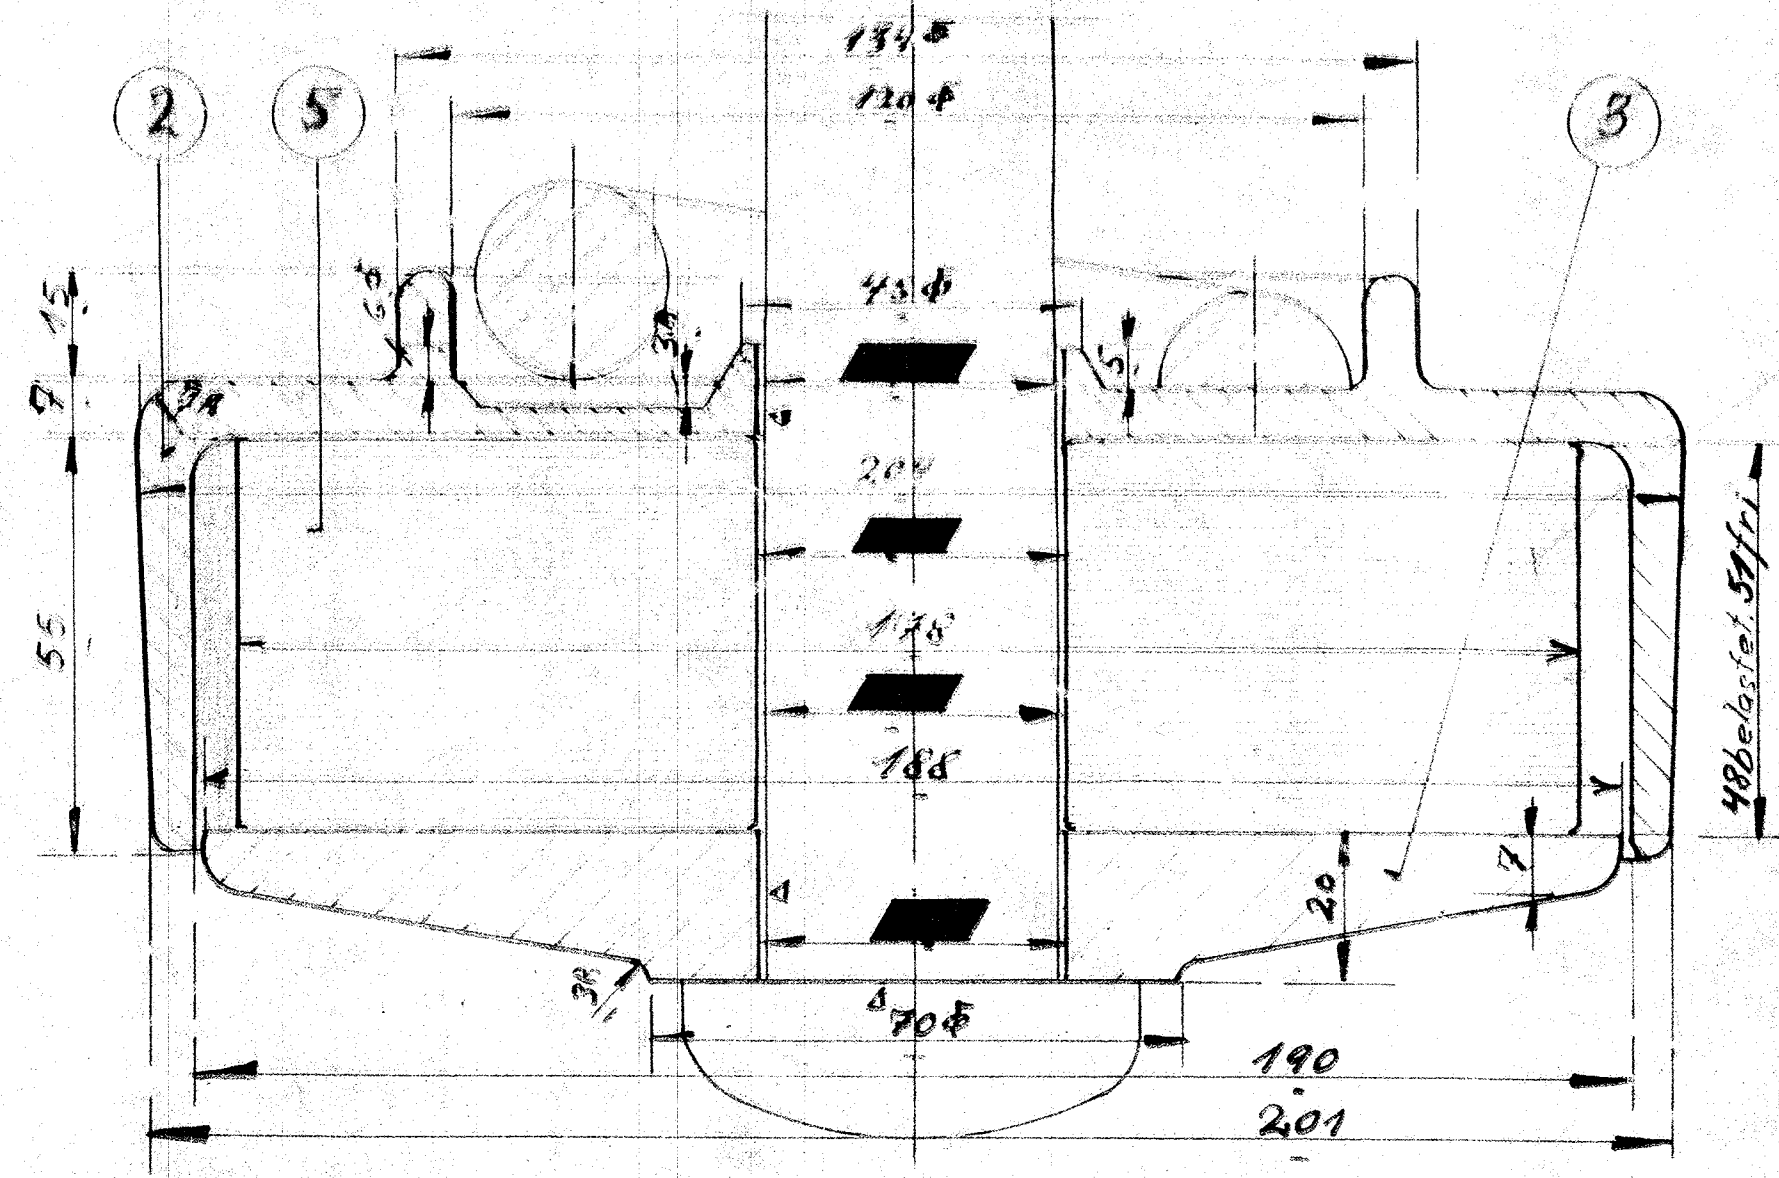

60109

1	8	Hus	Staal 5 fodde gods	1096 <sup>11.27</sup> / <sub>2</sub>
2	8	do	"	1096 <sup>11.27</sup> / <sub>2</sub>
3	1	Underdel	"	1096 <sup>11.27</sup> / <sub>3</sub>
4	8	do.	"	1096 <sup>11.27</sup> / <sub>3</sub>
5	16	Klods 188x128x57	Gummi	Købes

**Hustil Gummiklods**

Diesel-el  HK Motor leha

H.E.	1:1	11.27
A.H.		
Wær		
3/11-31		

Blum