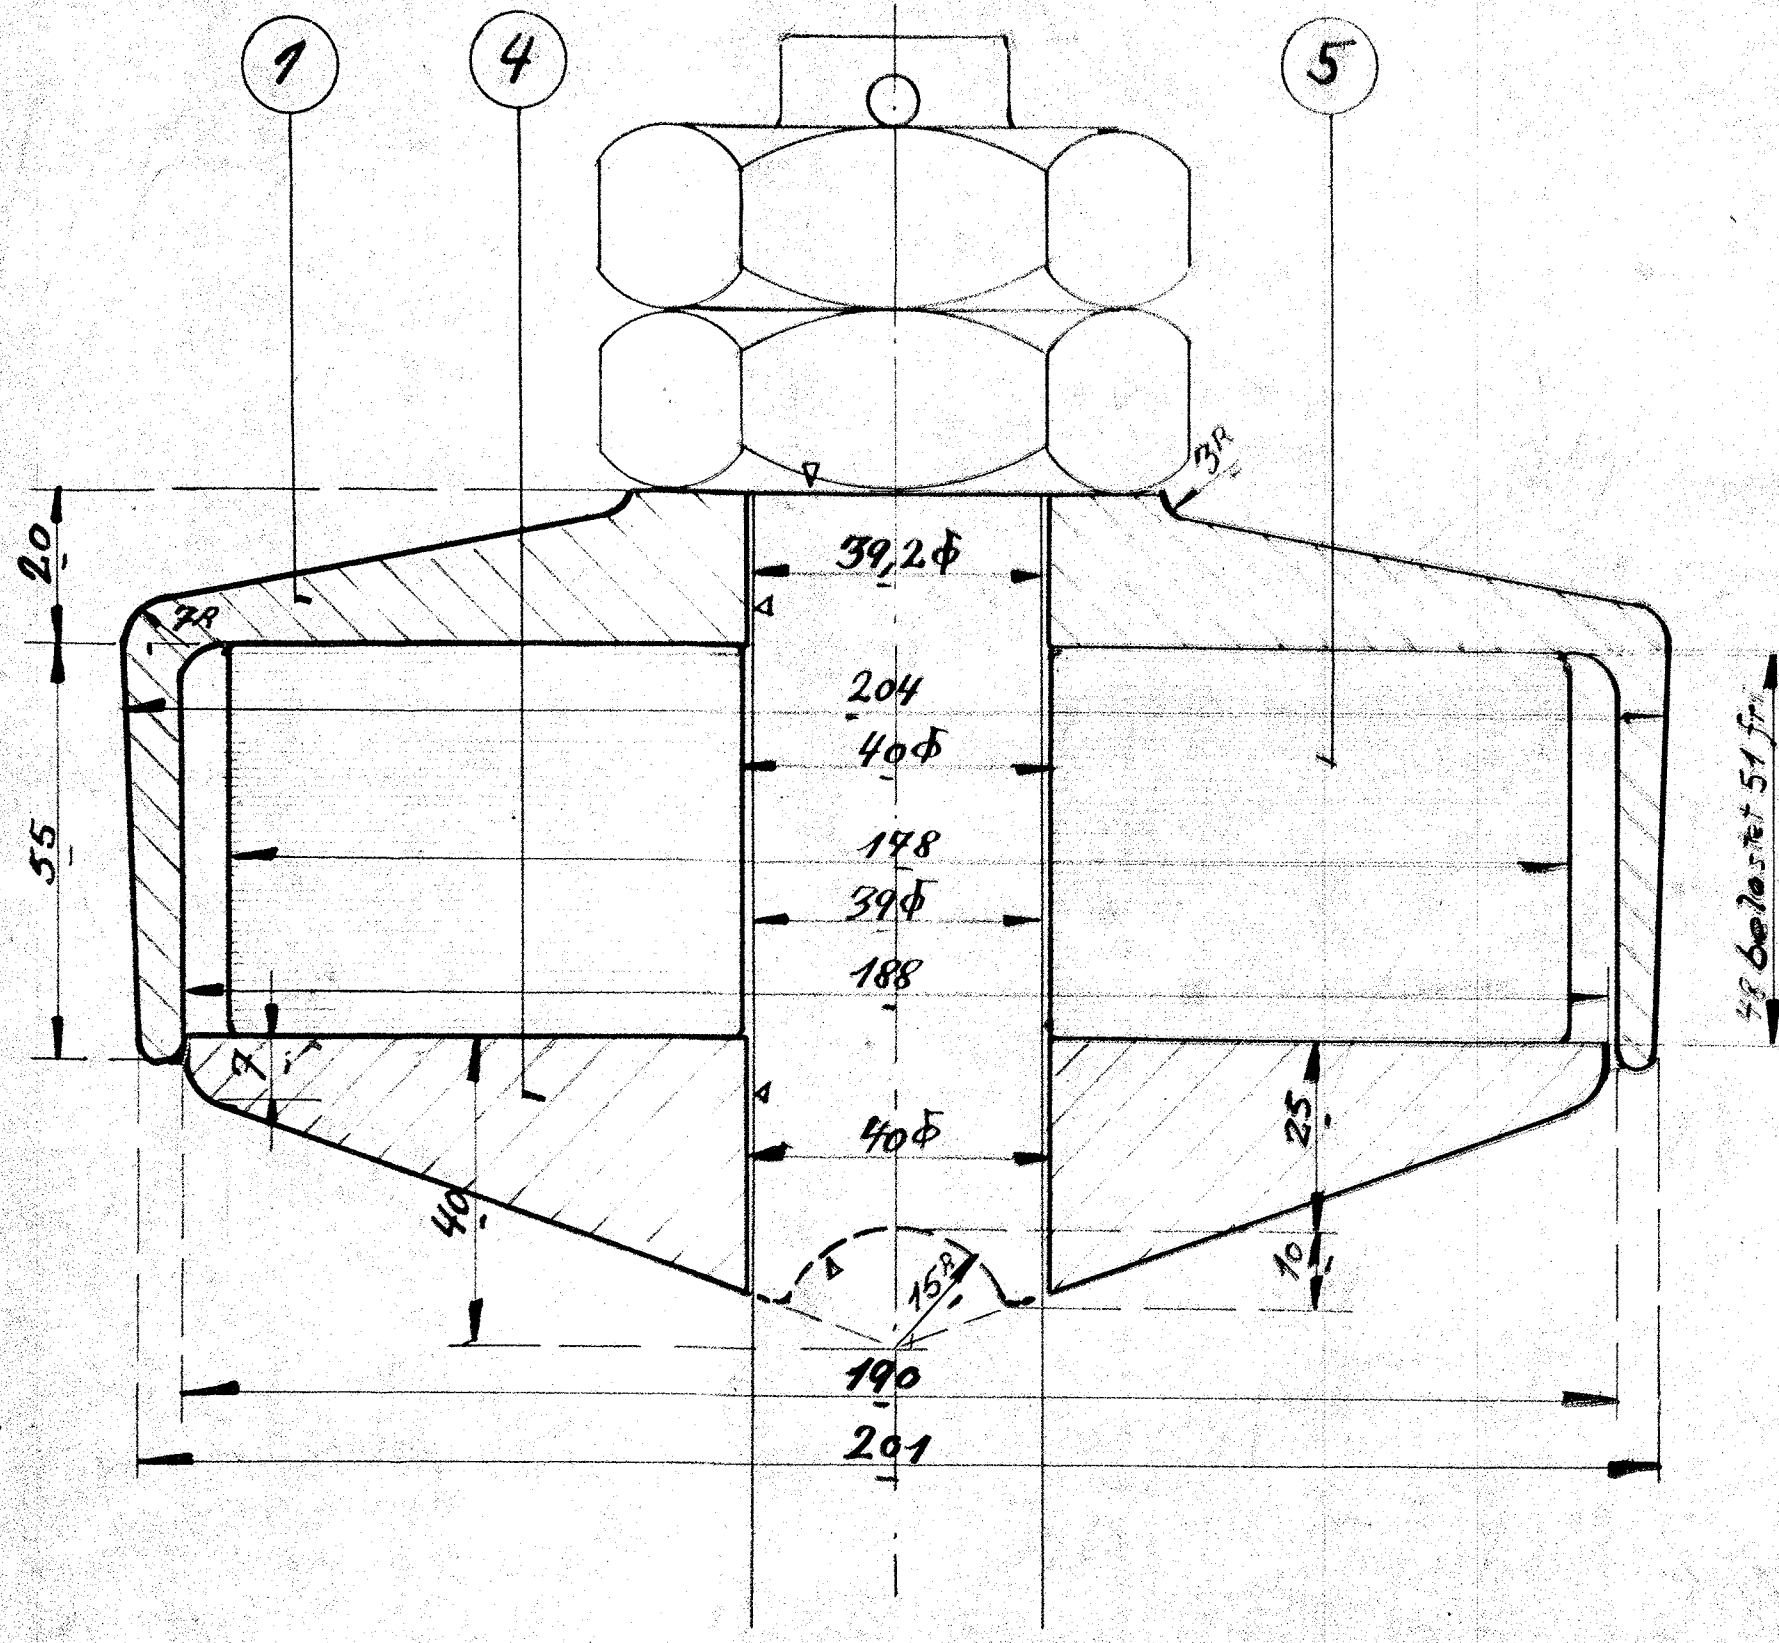

60109

1	8	Hus	Staal 5 fodde gods	1096 <sup>11.27</sup> / <sub>2</sub>
2	8	do	"	1096 <sup>11.27</sup> / <sub>2</sub>
3	1	Underdel	"	1096 <sup>11.27</sup> / <sub>3</sub>
4	8	do.	"	1096 <sup>11.27</sup> / <sub>3</sub>
5	16	Klods 188x128x57	Gummi	Købes

**Hustil Gummiklods**

Diesel-el  HK Motor leha

H.E.	1:1	11.27
A.H.		
Wær		
3/11-31		

Blum